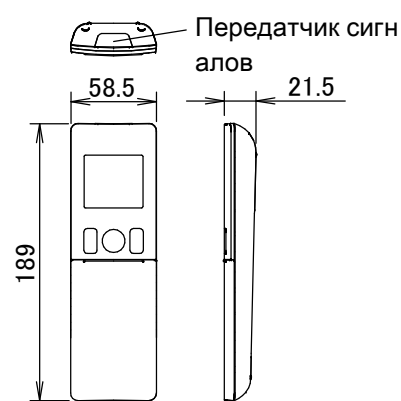

Обозначение (→) указывает направление трубопровода.

Беспроводной пульт дистанционного управления (ARC466A8)