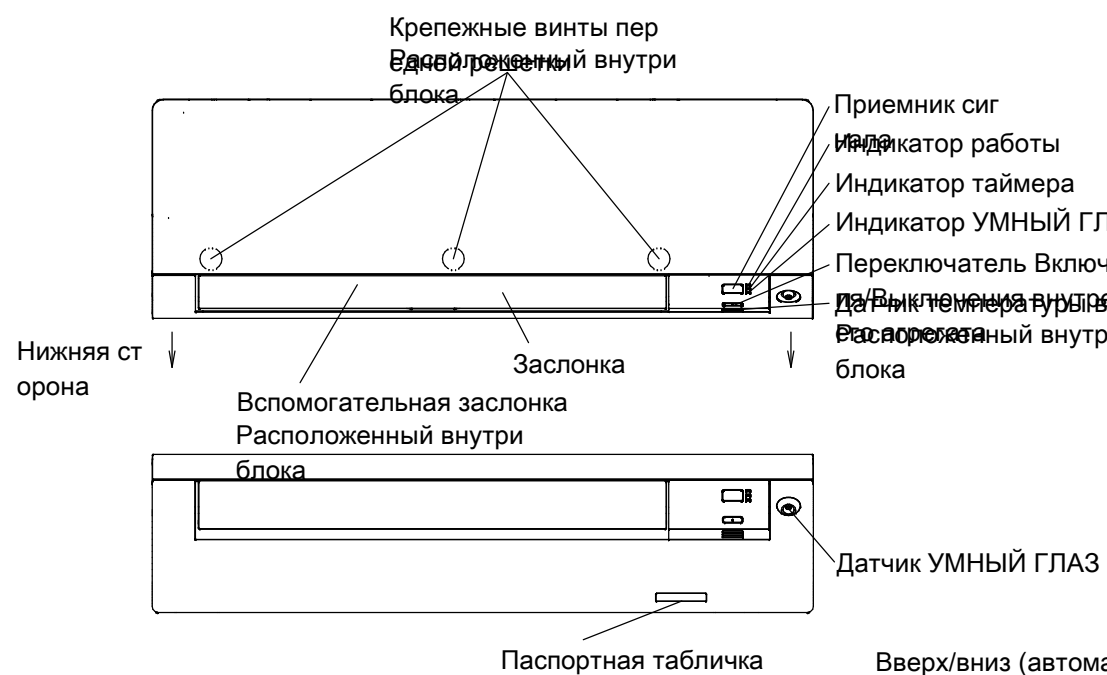

Обозначение (→) указывает направление трубопровода.

Беспроводной пульт дистанционного управления (ARC466A8)