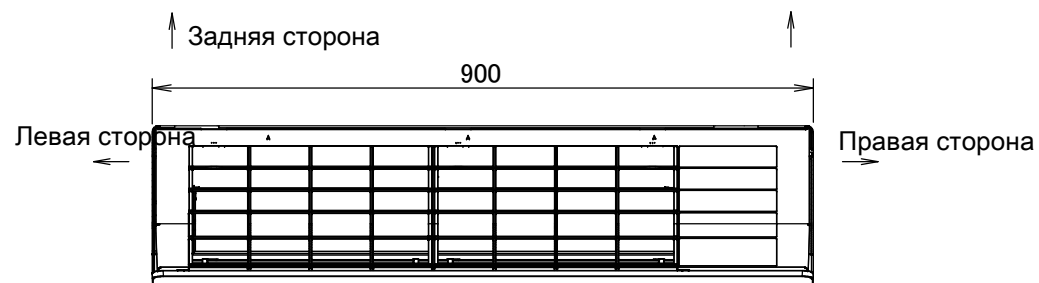

Обозначение (→) указывает направление трубопровода.

Беспроводной пульт дистанционного управления (ARC466A8)