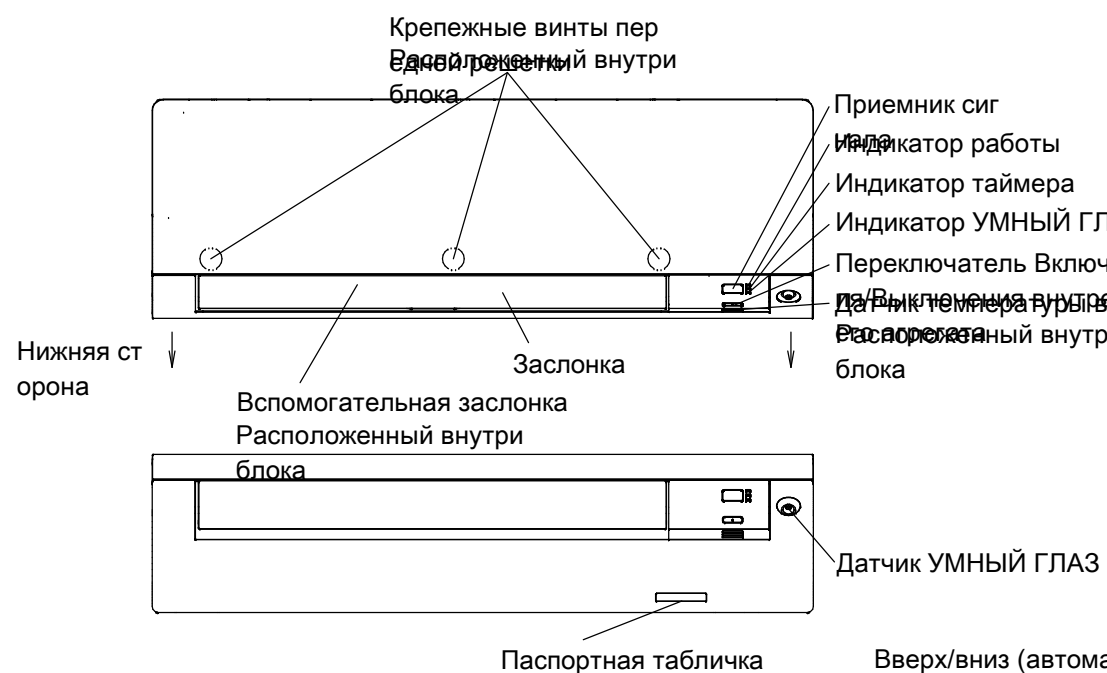

Обозначение (→) указывает направление трубопровода.

Беспроводной пульт дистанционного управления (ARC466A8)