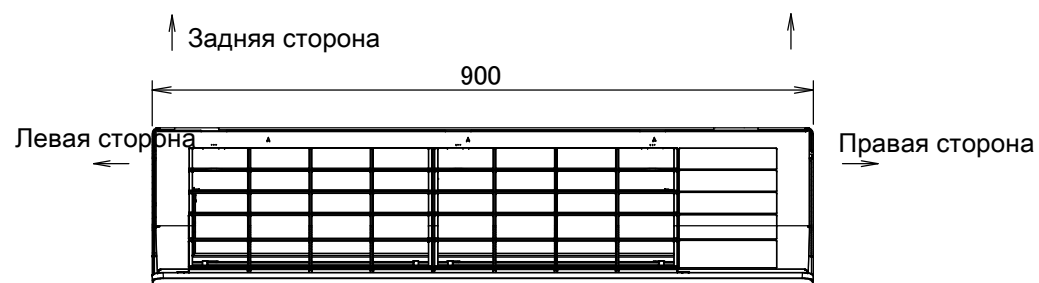

Обозначение (→) указывает направление трубопровода.

Беспроводной пульт дистанционного управления (ARC466A8)