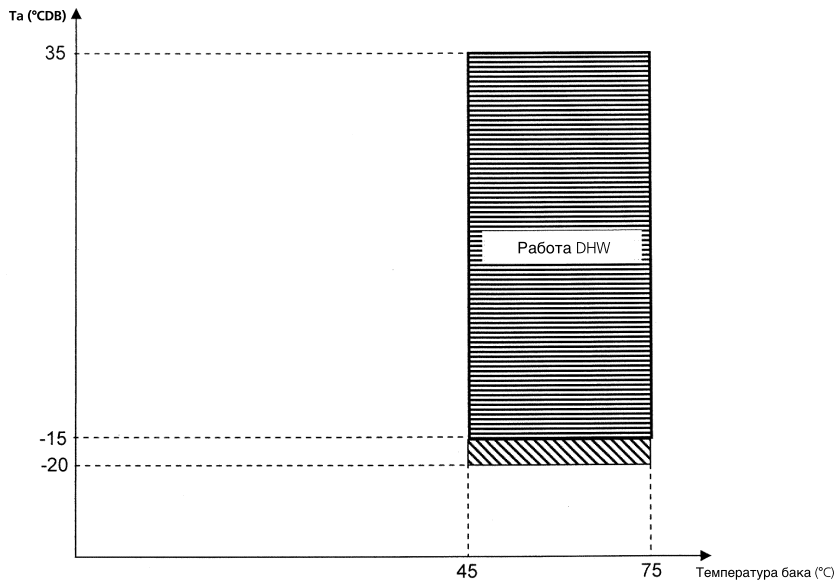

Режима обогрева пространства

 : Непрерывная работа по нагреву

 : Область запуска

 : Работа возможно, но мощность не гарантируется

(*2) : Возможна настройка на месте

Режим бытовой горячей воды

 : Работа в режиме бытового нагрева воды

 : Работа возможно, но мощность не гарантируется

Режим охлаждения помещения

 : Режим постоянного охлаждения

 : Температура охлаждения воды на выходе зависит от рабочего состояния внутреннего блока и других установок блока