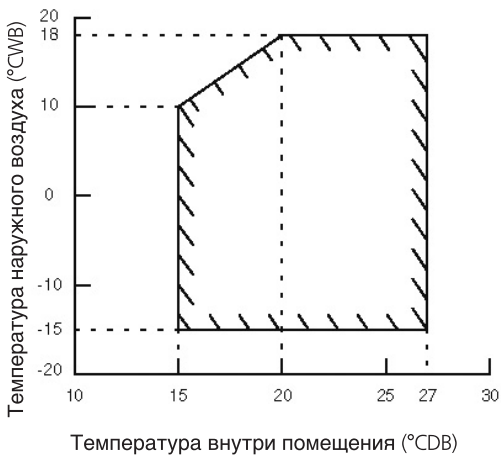

RXK25-35A

Охлаждение

Обогрев

DB: Темп. сух. термом.
WB: Влажный термометр