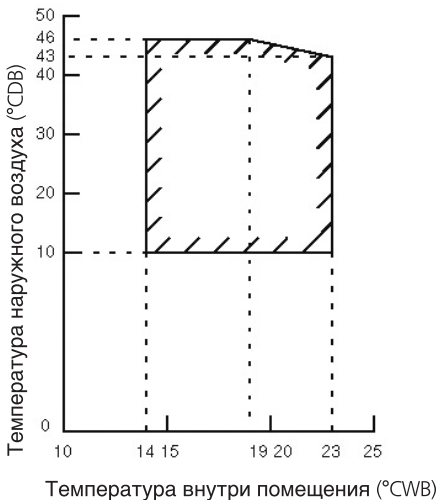

RXK25-35A

Охлаждение

Обогрев

DB: Темп. сух. термом.
WB: Влажный термометр