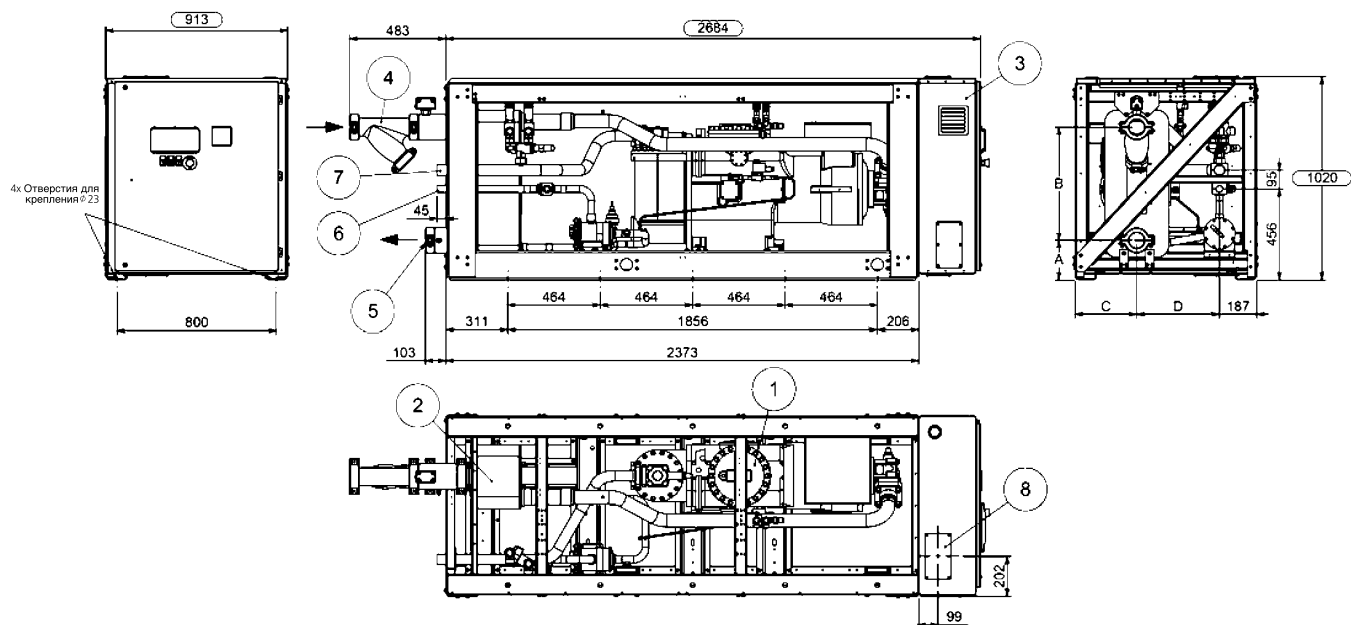

EWLD-J-SS / 1 контур

Модели	Размеры (мм)			
	A	B	C	D
EWLD-J-SS				
110	198	519	326	398
130	198	519	326	398
145	198	568	311	413
165	198	568	311	413
195	198	568	311	413
235	198	568	311	413
265	198	568	311	413

Условные обозначения

- 1 Компрессор
- 2 Испаритель
- 3 Электрическая панель
- 4 Вход воды испарителя
- 5 Выход воды испарителя
- 6 Соединение входной линии для жидкости
- 7 Газовая магистраль
- 8 Паз для подсоединений электропитания

EWLD-J-SS / 2 Контуры

Примечание: Размеры относятся к блокам с 2 контурами (размер от 290-530).

Условные обозначения

- 1 Компрессор
- 2 Испаритель
- 3 Электрическая панель
- 4 Вход воды испарителя
- 5 Выход воды испарителя
- 6 Соединение входной линии для жидкости
- 7 Газовая магистраль
- 8 Паз для подсоединений электропитания