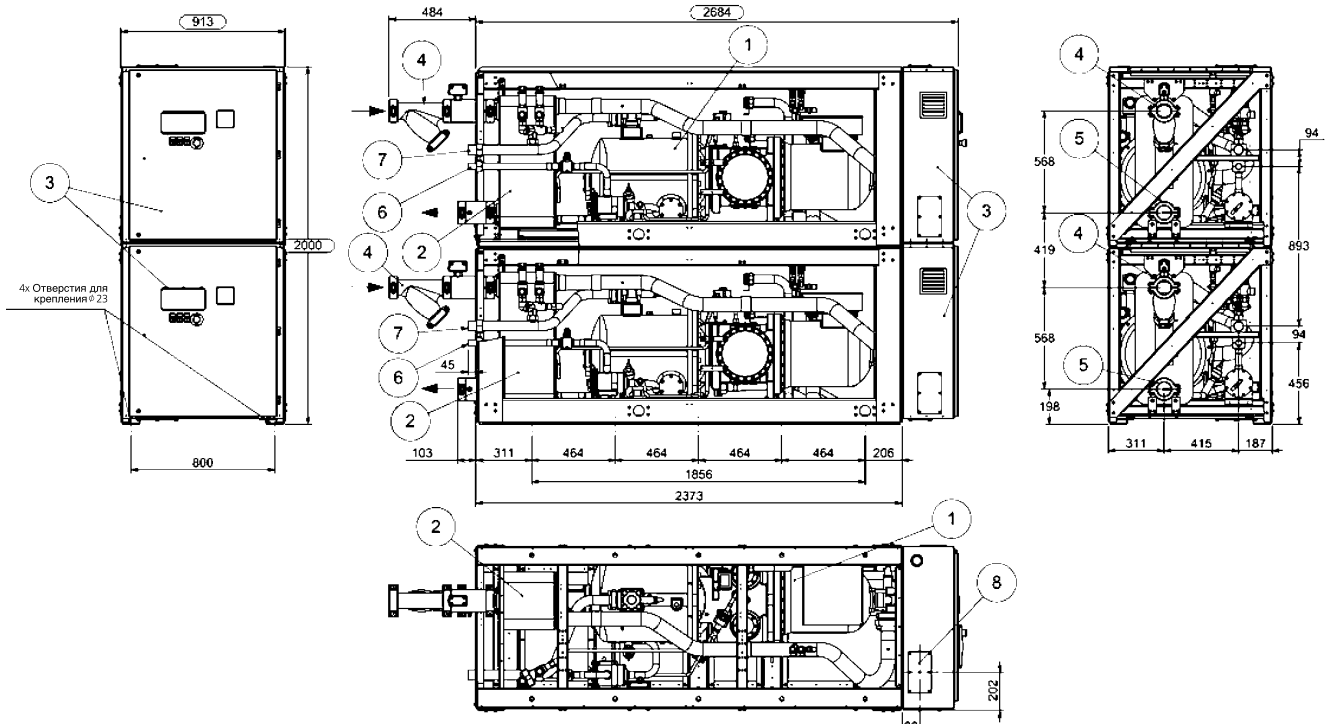

EWLD-J-SS / 1 контур

Модели	Размеры (мм)			
	A	B	C	D
EWLD-J-SS				
110	198	519	326	398
130	198	519	326	398
145	198	568	311	413
165	198	568	311	413
195	198	568	311	413
235	198	568	311	413
265	198	568	311	413

Условные обозначения

- 1 Компрессор
- 2 Испаритель
- 3 Электрическая панель
- 4 Вход воды испарителя
- 5 Выход воды испарителя
- 6 Соединение входной линии для жидкости
- 7 Газовая магистраль
- 8 Паз для подсоединений электропитания

EWLD-J-SS / 2 Контуры

Примечание: Размеры относятся к блокам с 2 контурами (размер от 290-530).

Условные обозначения

- 1 Компрессор
- 2 Испаритель
- 3 Электрическая панель
- 4 Вход воды испарителя
- 5 Выход воды испарителя
- 6 Соединение входной линии для жидкости
- 7 Газовая магистраль
- 8 Паз для подсоединений электропитания