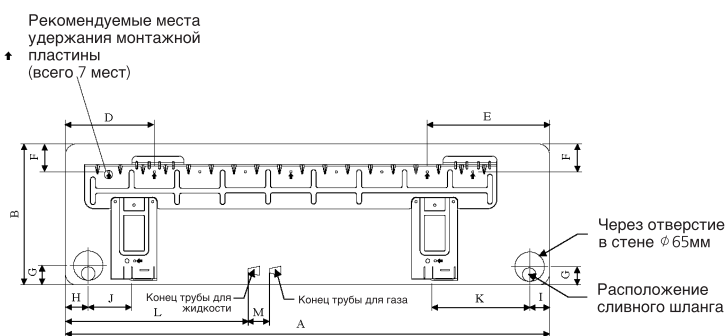

Монтажная плата FTXK25-35AW/S

Монтажная плата для альтернативного варианта установки FTXK25-35AW/S

Монтажная плата FTXK50-60AW/S

Модель	Размер	A	B	C	D	E	F	G	H	I	J	K	L	M
FTXK25-35AW/S Монтажная плата		890	297	210	166	184	42	46	55	56	154	182	263	52
FTXK25-35AW/S Монтажная плата для альтернативного варианта установки		890	297	210	104	141	30	46	55	56	153	181	207	52
FTXK50-60AW/S Монтажная плата		1172	320	242	190	173	61	40	45	48	91	219	580	45