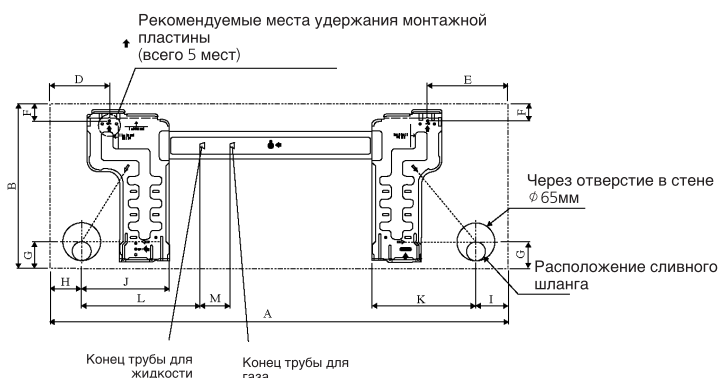

Монтажная плата FTXK25-35AW/S

Монтажная плата для альтернативного варианта установки FTXK25-35AW/S

Монтажная плата FTXK50-60AW/S

Модель	Размер	A	B	C	D	E	F	G	H	I	J	K	L	M
FTXK25-35AW/S Монтажная плата		890	297	210	166	184	42	46	55	56	154	182	263	52
FTXK25-35AW/S Монтажная плата для альтернативного варианта установки		890	297	210	104	141	30	46	55	56	153	181	207	52
FTXK50-60AW/S Монтажная плата		1172	320	242	190	173	61	40	45	48	91	219	580	45