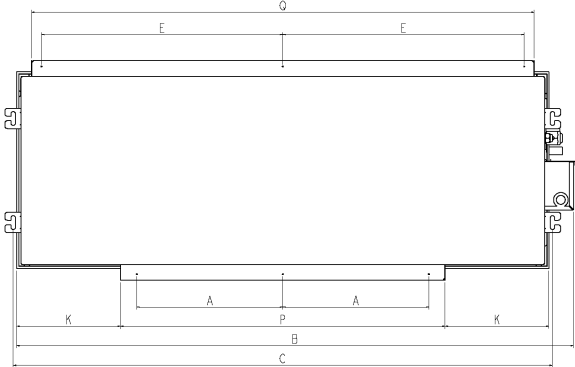

ABQ100-140C

Все размеры в мм

Модель	Размер																
	A	B	C	D	E	F	G	H	I	J	K	L	M	N	P	Q	
ABQ100C	359	1115	1072	1033	467	378	541	256	180	306	128	170	234	234	798	982	
ABQ125C	359	1369	1326	1287	594	378	541	256	180	306	256	170	234	234	798	1236	
ABQ140C	359	1569	1526	1487	694	378	541	256	180	306	356	170	234	234	789	1436	