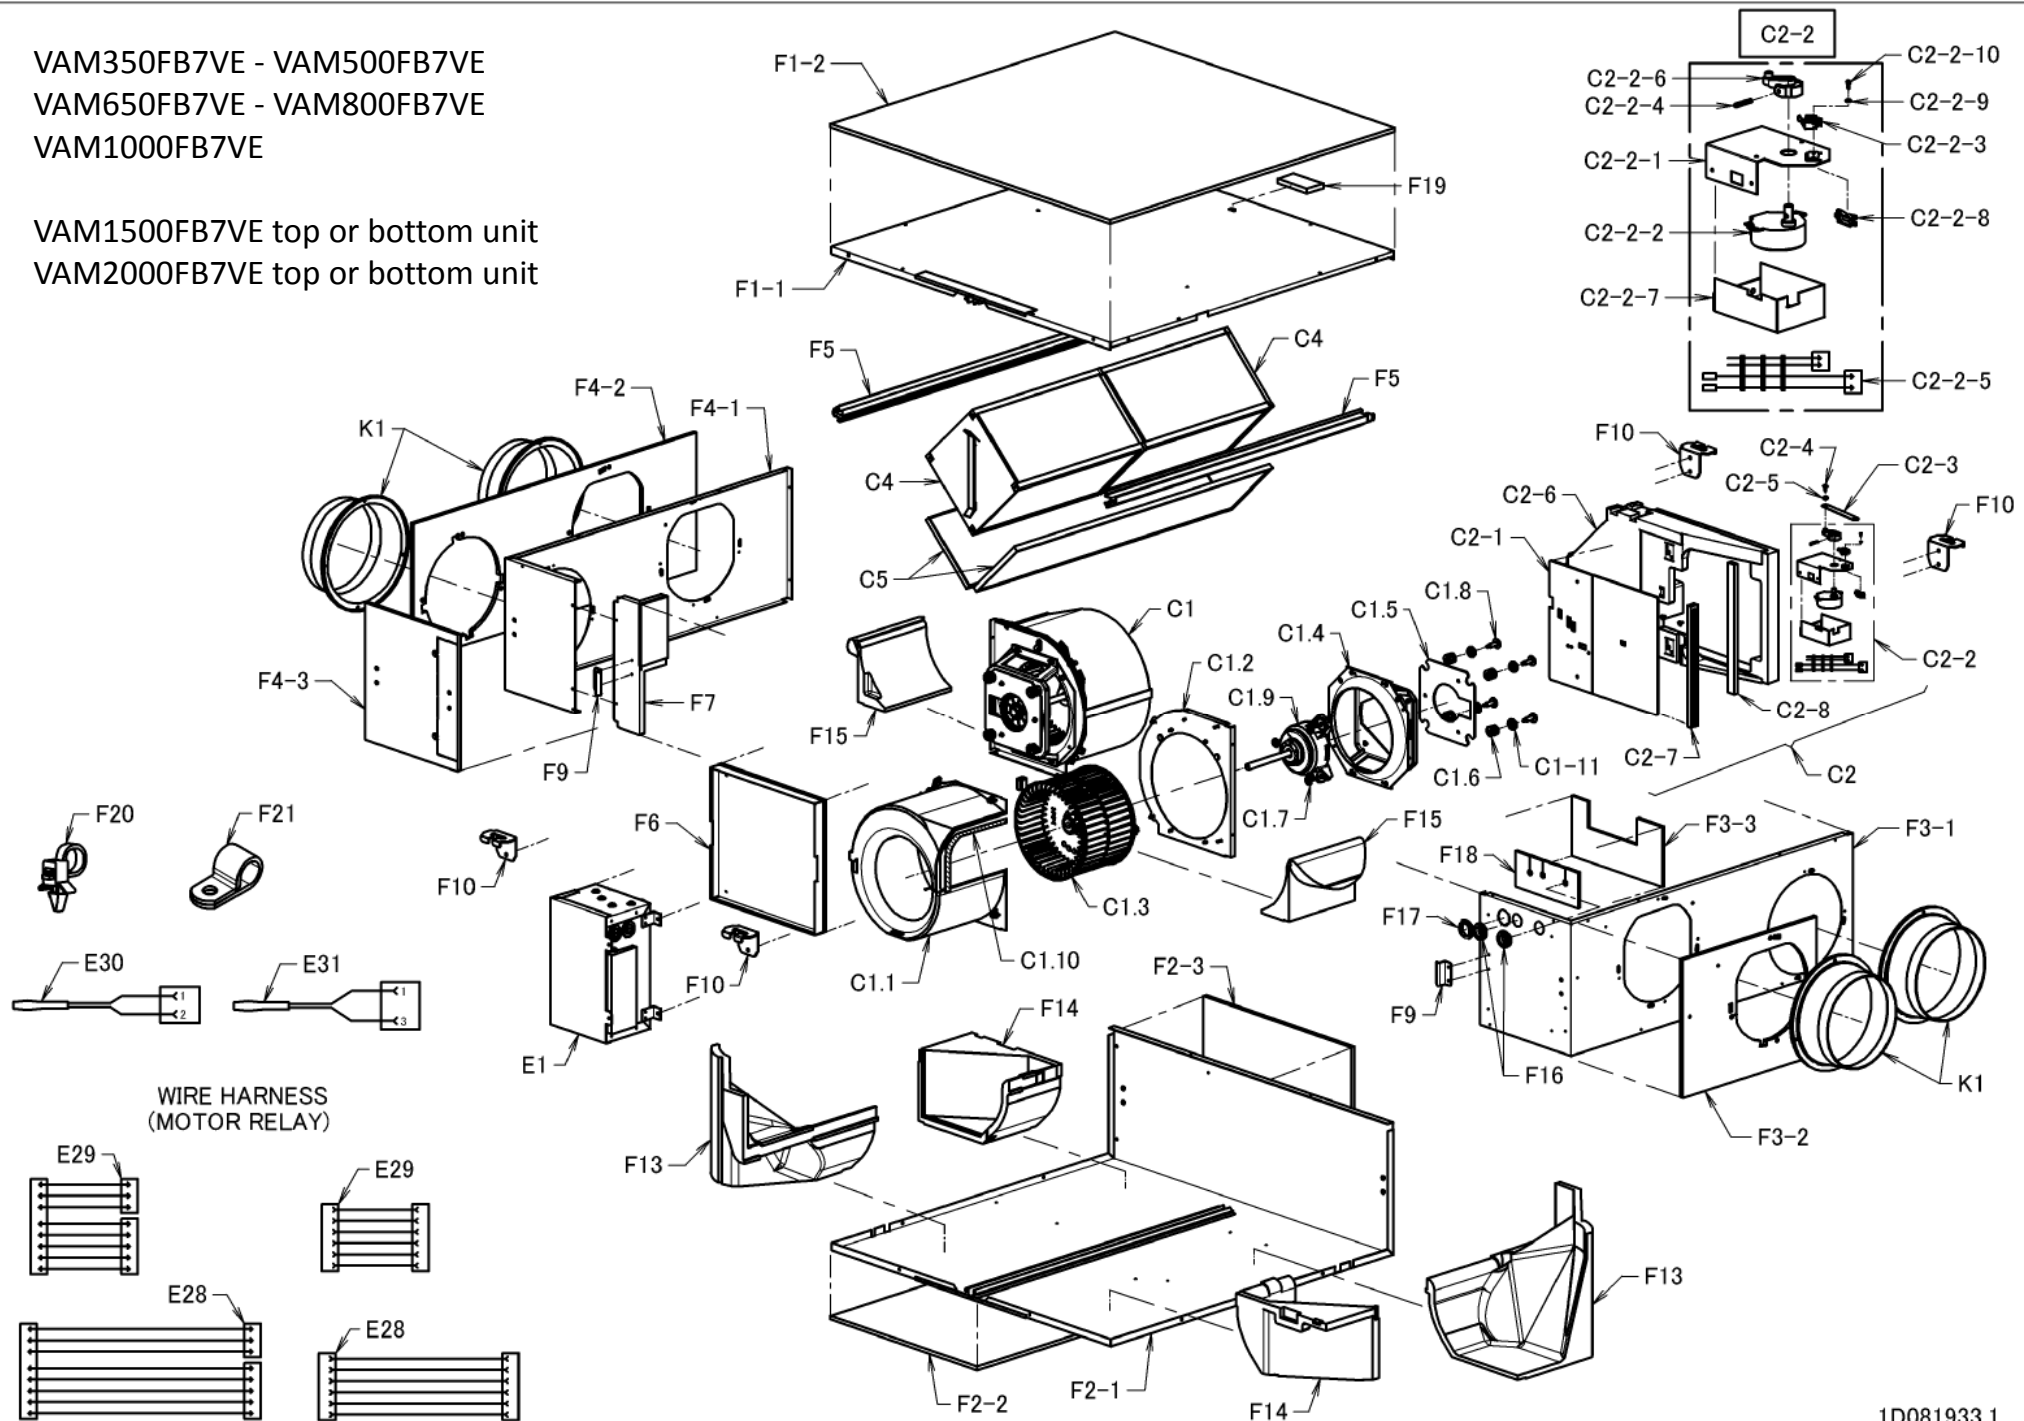

VAM350FB7VE - VAM500FB7VE
 VAM650FB7VE - VAM800FB7VE
 VAM1000FB7VE

VAM1500FB7VE top or bottom unit
 VAM2000FB7VE top or bottom unit

WIRE HARNESS
 (MOTOR RELAY)