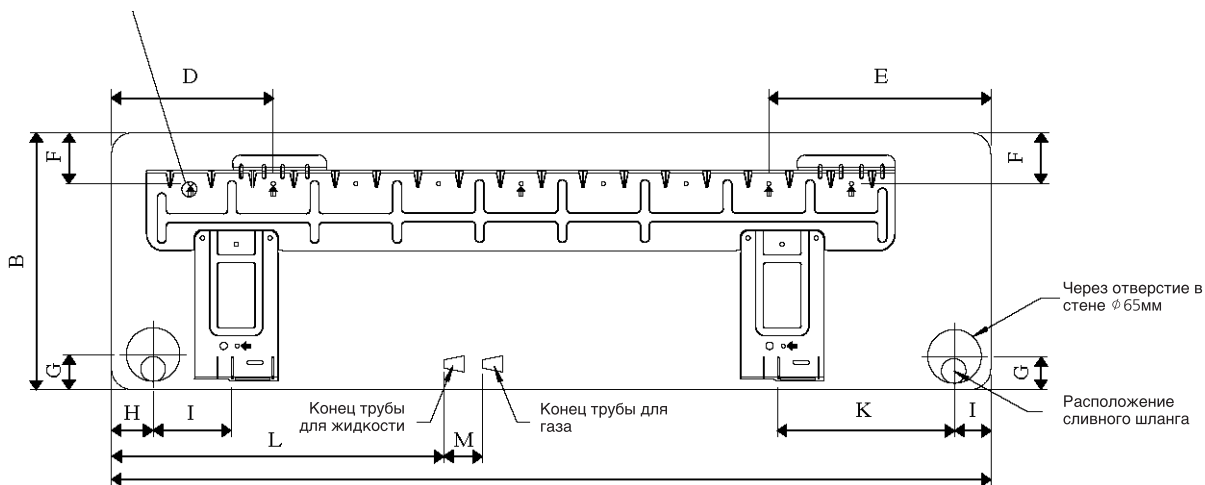

Отметка (→) показывает направление трубопроводов

↑ Рекомендуемые места удержания монтажной пластины (всего 7 мест)

Размер	A	B	C	D	E	F	G	H	I	J	K	L	M
Модель FTXB50-60C	1065	310	228	190	173	61	40	45	48	91	219	580	45