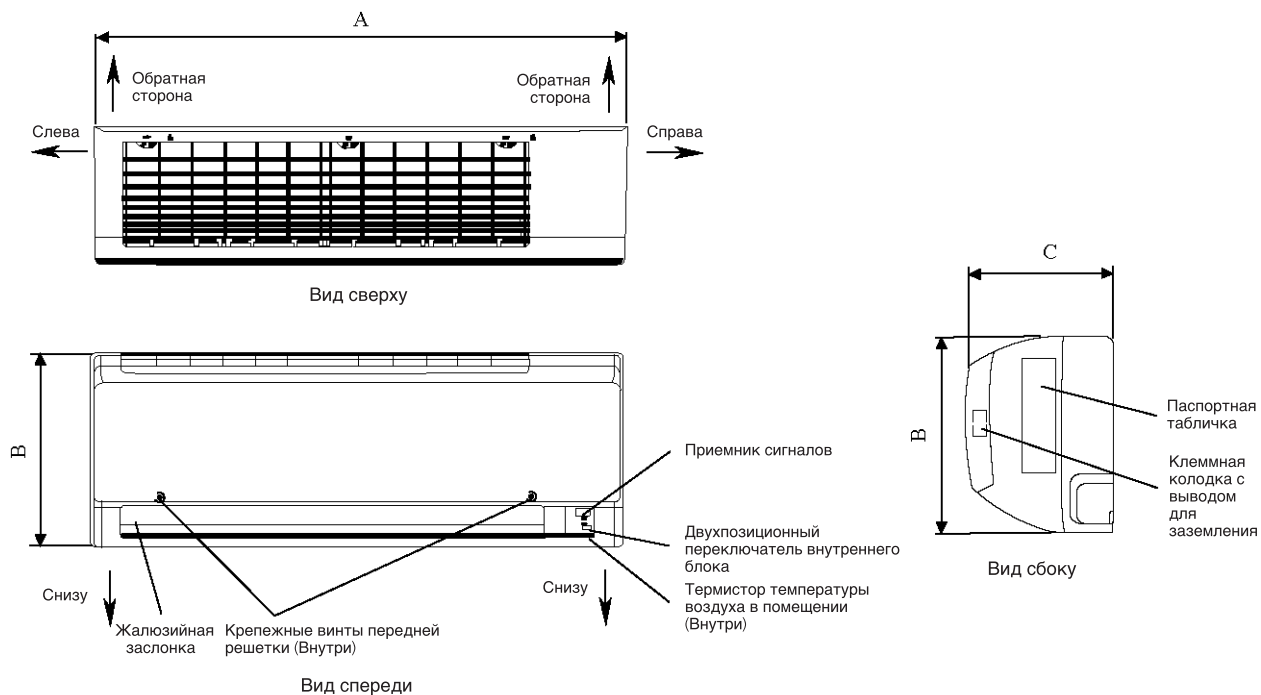

Отметка (→) показывает направление трубопроводов

↑ Рекомендуемые места удержания монтажной пластины (всего 7 мест)

Размер	A	B	C	D	E	F	G	H	I	J	K	L	M
Модель FTXB50-60C	1065	310	228	190	173	61	40	45	48	91	219	580	45