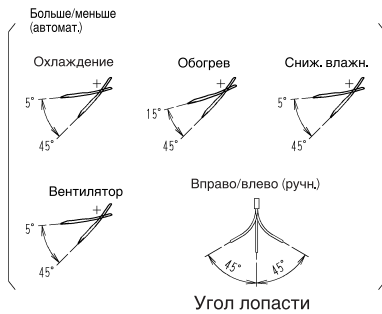

# CTXS15-35K, FTXS20-25K

Паспортная табличка модели

Стандартное расположение отверстий в стене