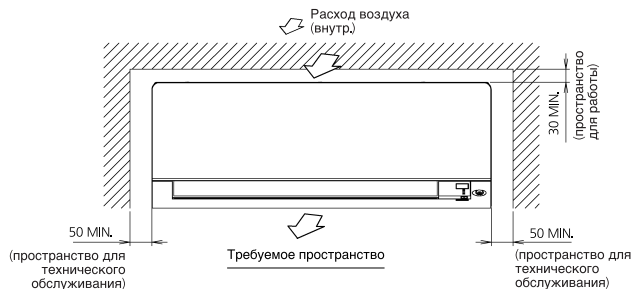

# CTXS15-35K, FTXS20-25K

Паспортная табличка модели

Стандартное расположение отверстий в стене