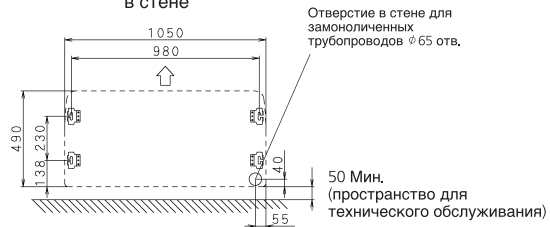

Стандартное расположение отверстий в стене

Расположение болтов для подвешивания

Передатчик сигналов