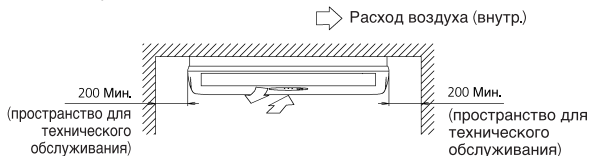

Требуемое пространство (Потолочный подвесной блок)
(для работы и технического обслуживания)

- Трубопровод для жидкости (φ 6,4 CuT)
- Трубопровод для газа (φ 12,7 CuT)