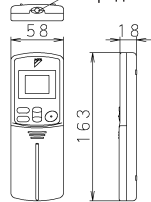

Беспроводной пульт дистанционного управления

ARC433B67

3D050610B