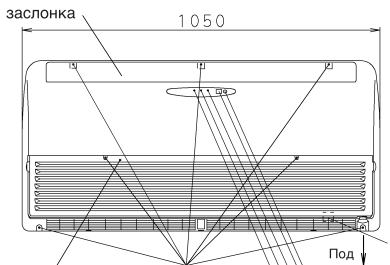

## Потолочный подвесной блок

Отметка (→) показывает направление трубопроводов

- Двухпозиционный переключатель внутреннего блока
- Приемник сигналов
- Индикатор работы во время вашего отсутствия
- Индикатор таймера
- Индикатор работы

### Угол лопасти

Требуемое пространство (Потолочный подвесной блок)  
(для работы и технического обслуживания)

- Трубопровод для жидкости (φ 6,4 CuT)
- Трубопровод для газа (φ 12,7 CuT)