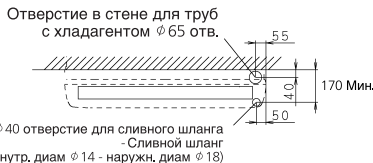

FLXS50-60B

Потолочный подвесной блок

Отметка (→) показывает направление трубопроводов

- Двухпозиционный переключатель внутреннего блока
- Приемник сигналов
- Индикатор работы во время вашего отсутствия
- Индикатор таймера
- Индикатор работы

Угол лопасти

Требуемое пространство (Потолочный подвесной блок)
(для работы и технического обслуживания)

- Трубопровод для жидкости (φ 6,4 CuT)
- Трубопровод для газа (φ 12,7 CuT)

Стандартное расположение отверстий в стене

Расположение болтов для подвешивания

Передатчик сигналов

Беспроводной пульт дистанционного управления

ARC433B67

3D050610B