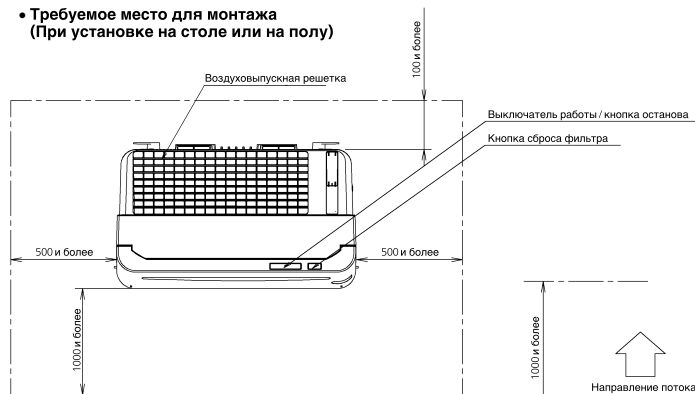

MC70LVM

- Требуемое место для монтажа
  (При установке на столе или на полу)

- Размеры пульта ДУ
  (ARC458A7)