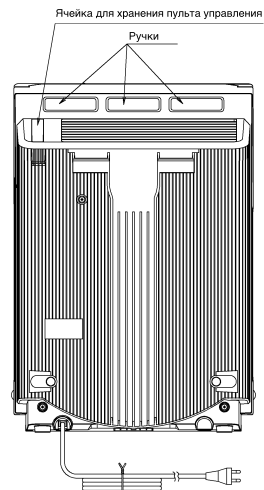

MC70LVM

- Требуемое место для монтажа
  (При установке на столе или на полу)

- Размеры пульта ДУ
  (ARC458A7)

3D069833