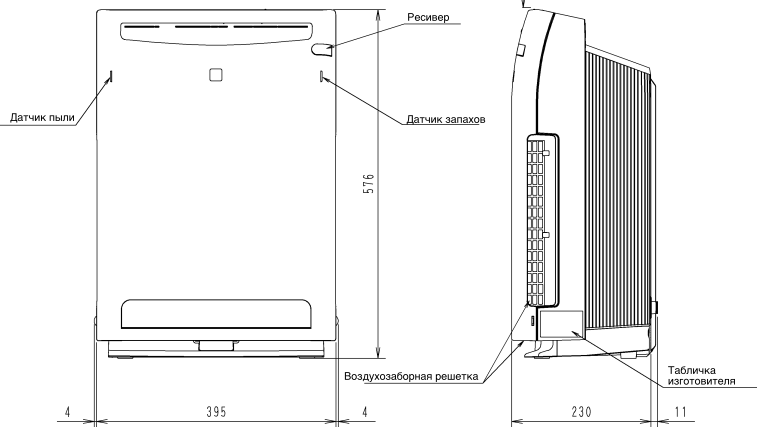

MC70LVM

- Требуемое место для монтажа
  (При установке на столе или на полу)

- Размеры пульта ДУ
  (ARC458A7)

3D069833