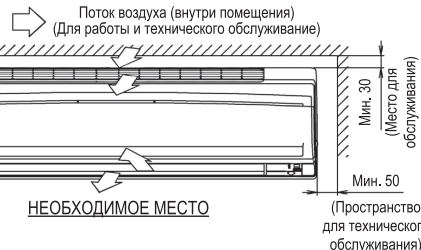

FTX50-60GV

Знак (→) указывает направление труб

Передатчик сигнала

Дистанционное инфракрасное управление

(ARC433B70)

УГОЛ НАКЛОНА ЛОПАТОК

(Включая установочную плиту)

Трубка для газа $\varnothing 12,7$ CuT
(длина трубы вне блока: около 430)

Сливной шланг для VP13
(соединительная деталь ВНУТР. ДИАМ. 14,0, ВНЕС. ДИАМ. 16,0)

Трубка для жидкости $\varnothing 6,4$ CuT
(длина трубы вне блока: около 480)

(Длина шланга вне блока: около 530)