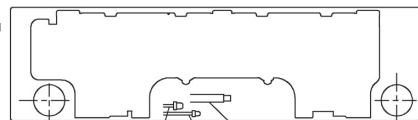

FTX50-60GV

Знак (→) указывает направление труб

Передатчик сигнала

Дистанционное инфракрасное управление

(ARC433B70)

УГОЛ НАКЛОНА ЛОПАТОК

(Включая установочную плиту)

Трубка для газа $\varnothing 12,7$ CuT
(длина трубы вне блока: около 430)

Сливной шланг для VP13
(соединительная деталь ВНУТР. ДИАМ. 14,0, ВНЕС. ДИАМ. 16,0)

Трубка для жидкости $\varnothing 6,4$ CuT
(длина трубы вне блока: около 480)

(Длина шланга вне блока: около 530)