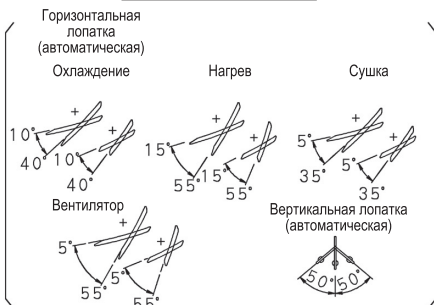

FTX50-60GV

Знак (→) указывает направление труб

Передатчик сигнала

Дистанционное инфракрасное управление

(ARC433B70)

УГОЛ НАКЛОНА ЛОПАТОК

(Включая установочную плиту)

Трубка для газа $\varnothing 12,7$ CuT
(длина трубы вне блока: около 430)

Сливной шланг для VP13
(соединительная деталь ВНУТР. ДИАМ. 14,0, ВНЕС. ДИАМ. 16,0)

Трубка для жидкости $\varnothing 6,4$ CuT
(длина трубы вне блока: около 480)

(Длина шланга вне блока: около 530)