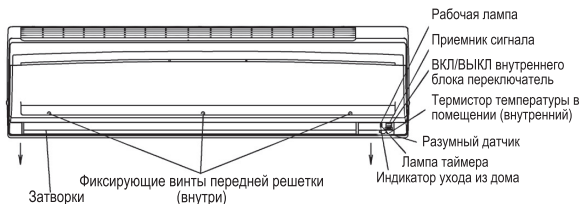

FTX50-60GV

Знак (→) указывает направление труб

Передатчик сигнала

Дистанционное инфракрасное управление

(ARC433B70)

УГОЛ НАКЛОНА ЛОПАТОК

(Включая установочную плиту)

Трубка для газа $\varnothing 12,7$ CuT
(длина трубы вне блока: около 430)

Сливной шланг для VP13
(соединительная деталь ВНУТР. ДИАМ. 14,0, ВНЕС. ДИАМ. 16,0)

Трубка для жидкости $\varnothing 6,4$ CuT
(длина трубы вне блока: около 480)

(Длина шланга вне блока: около 530)