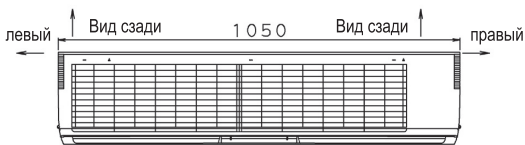

FTX50-60GV

Знак (→) указывает направление труб

Передатчик сигнала

Дистанционное инфракрасное управление

(ARC433B70)

УГОЛ НАКЛОНА ЛОПАТОК

(Включая установочную плиту)

Трубка для газа $\varnothing 12,7$ CuT
(длина трубы вне блока: около 430)

Сливной шланг для VP13
(соединительная деталь ВНУТР. ДИАМ. 14,0, ВНЕС. ДИАМ. 16,0)

Трубка для жидкости $\varnothing 6,4$ CuT
(длина трубы вне блока: около 480)

(Длина шланга вне блока: около 530)