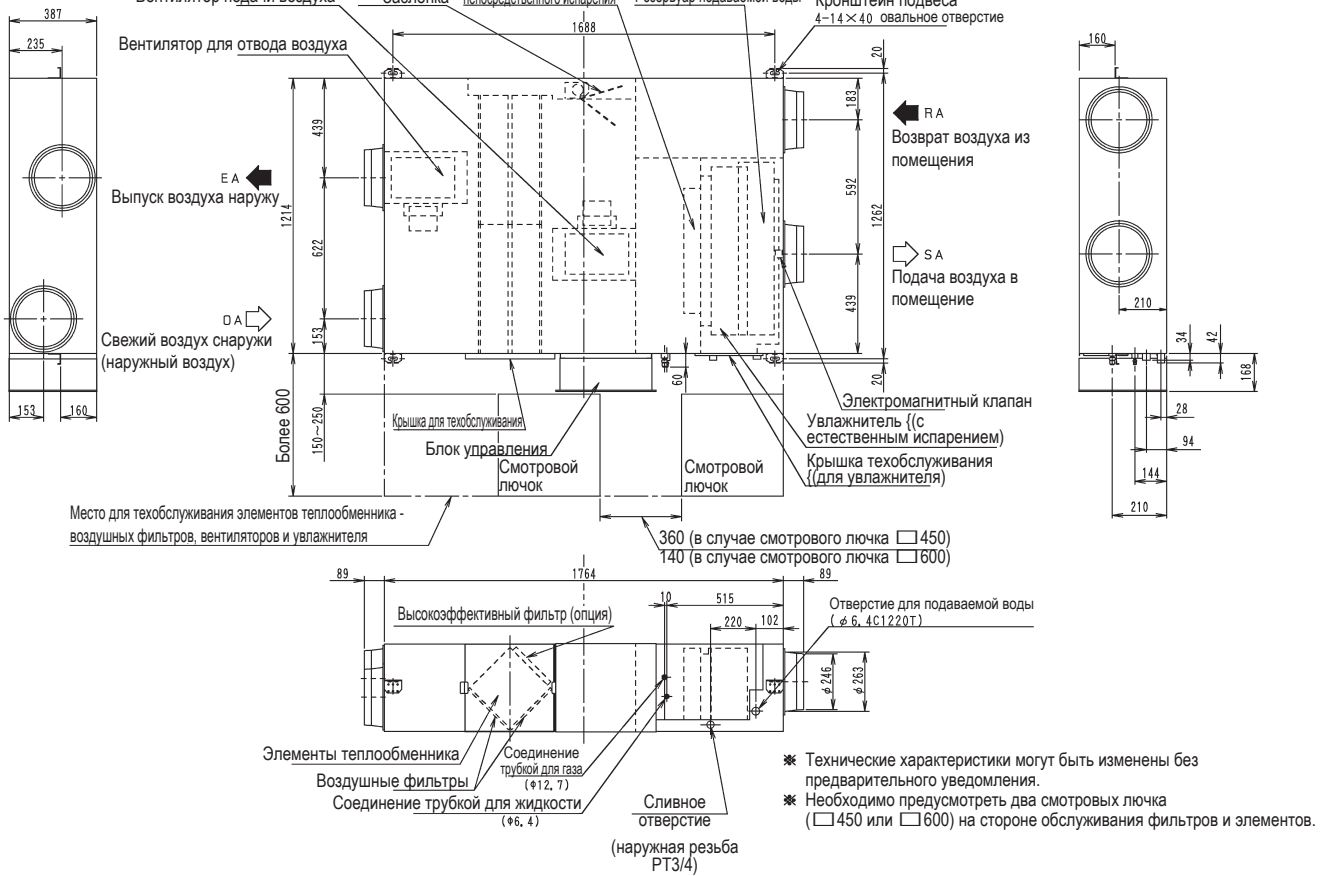

# VKM80GBM

- ※ Технические характеристики могут быть изменены без предварительного уведомления.
- ※ Необходимо предусмотреть два смотровых лючка (□450 или □600) на стороне обслуживания фильтров и элементов.