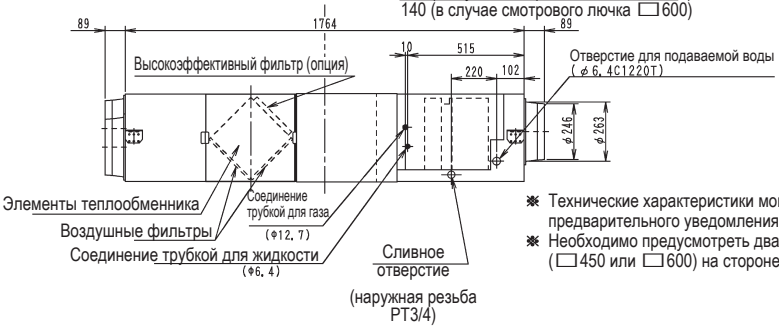

VKM100GBM

- ※ Технические характеристики могут быть изменены без предварительного уведомления.
- ※ Необходимо предусмотреть два смотровых лючка (□ 450 или □ 600) на стороне обслуживания фильтров и элементов.