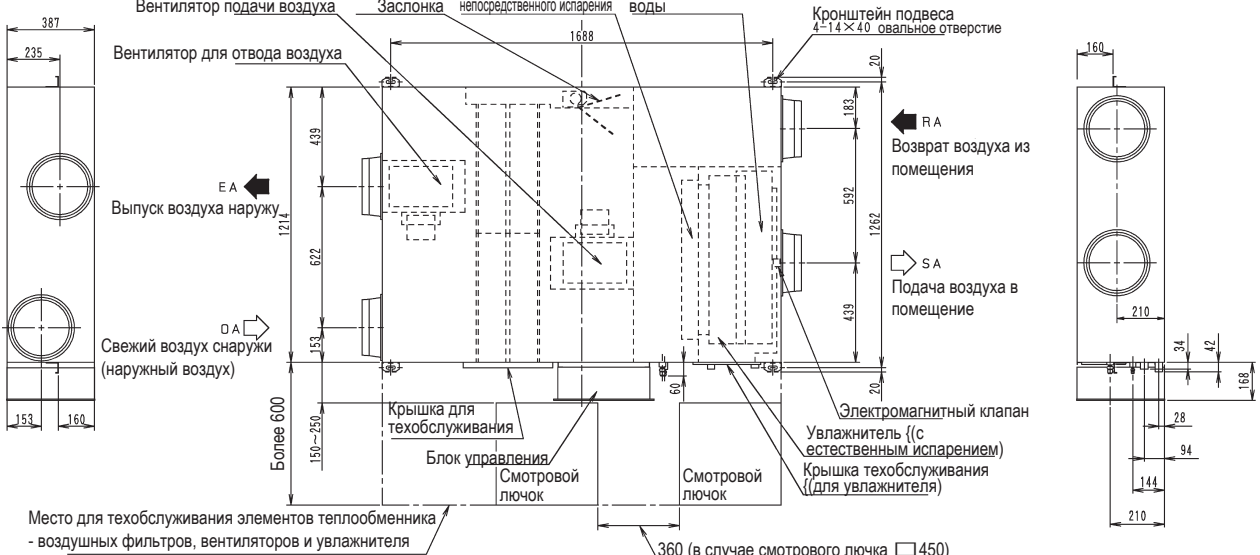

VKM100GBM

- ※ Технические характеристики могут быть изменены без предварительного уведомления.
- ※ Необходимо предусмотреть два смотровых лючка (□ 450 или □ 600) на стороне обслуживания фильтров и элементов.